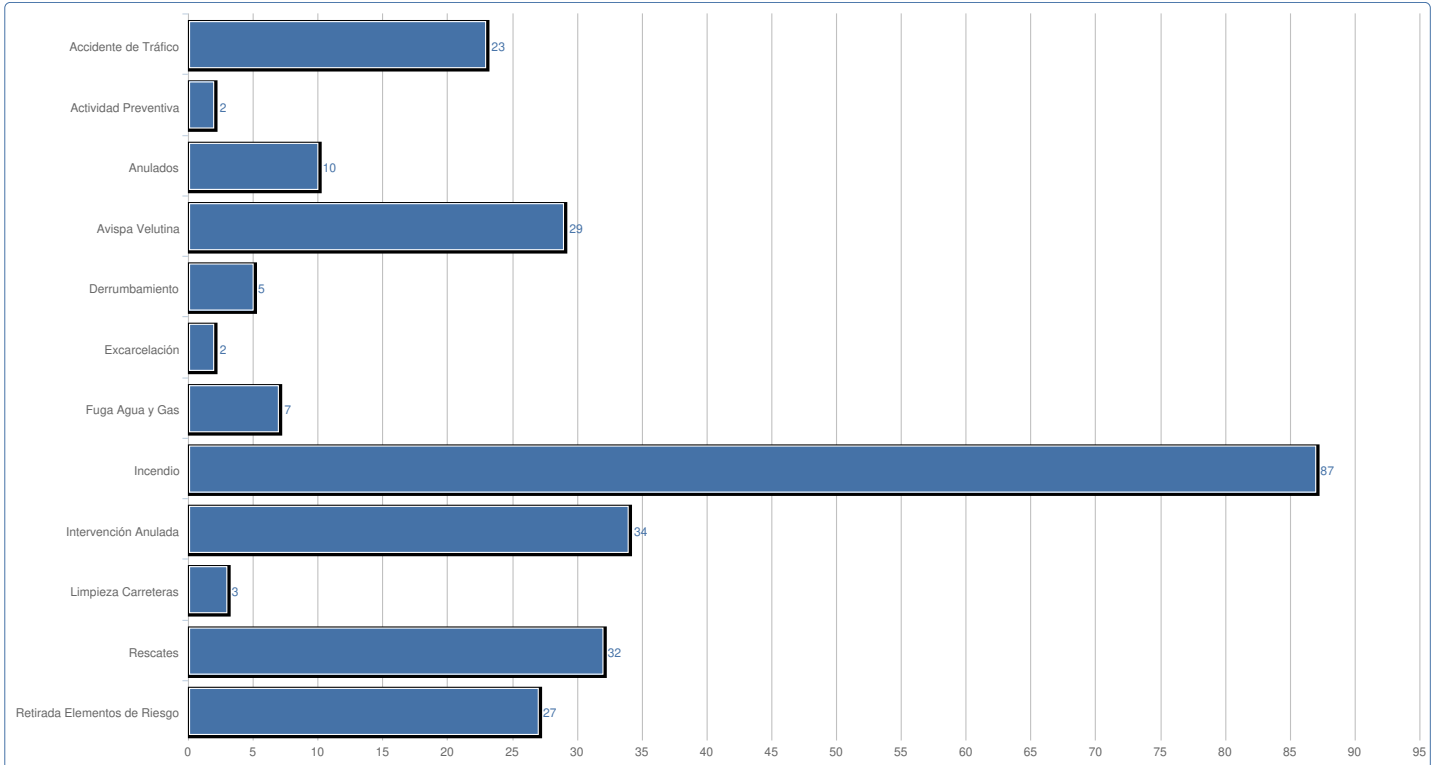

Estadísticas de intervenciones entre el 01/01/2025 y el 31/12/2025 - Sarria

Tipologías Primarias

Tipología	Intervenciones
Retirada Elementos de Riesgo	27
Rescates	32
Limpieza Carreteras	3
Intervención Anulada	34
Incendio	87
Fuga Agua y Gas	7
Excarcelación	2
Derrumbamiento	5
Avispa Velutina	29
Anulados	10
Actividad Preventiva	2
Accidente de Tráfico	23

Tipologías Secundarias

Tipología	Intervenciones
Retirada Elementos de Riesgo - Retirada de árboles	16
Retirada Elementos de Riesgo - Retirada elementos estructurales	8
Retirada Elementos de Riesgo - Retirada de obstáculos	3
Rescates - Personas	32
Limpieza Carreteras - Materiales en vías	3
Intervención Anulada - Anulada en trayecto	18
Intervención Anulada - Falsa Alarma	16
Incendio - Vivienda	28
Incendio - Forestal	24
Incendio - Vehículos	21
Incendio - Material Urbano	7
Incendio - Industrial	7
Fuga Agua y Gas - Inundación	5
Fuga Agua y Gas - Fuga Gas	2
Excarcelación - Vehículos	2
Derrumbamiento - Edificaciones	3
Derrumbamiento - Naturales	2
Avispa Velutina - Retirada de Nido	27
Avispa Velutina - Valoración de nidos	2
Anulados - Anulada en trayecto	10
Actividad Preventiva - Simulacro	2
Accidente de Tráfico - Con heridos	15
Accidente de Tráfico - Con atrapados	8

Días de la semana

Día Semana	Intervenciones
Lunes	30
Martes	51
Miércoles	31
Jueves	32
Viernes	46
Sábado	24
Domingo	47