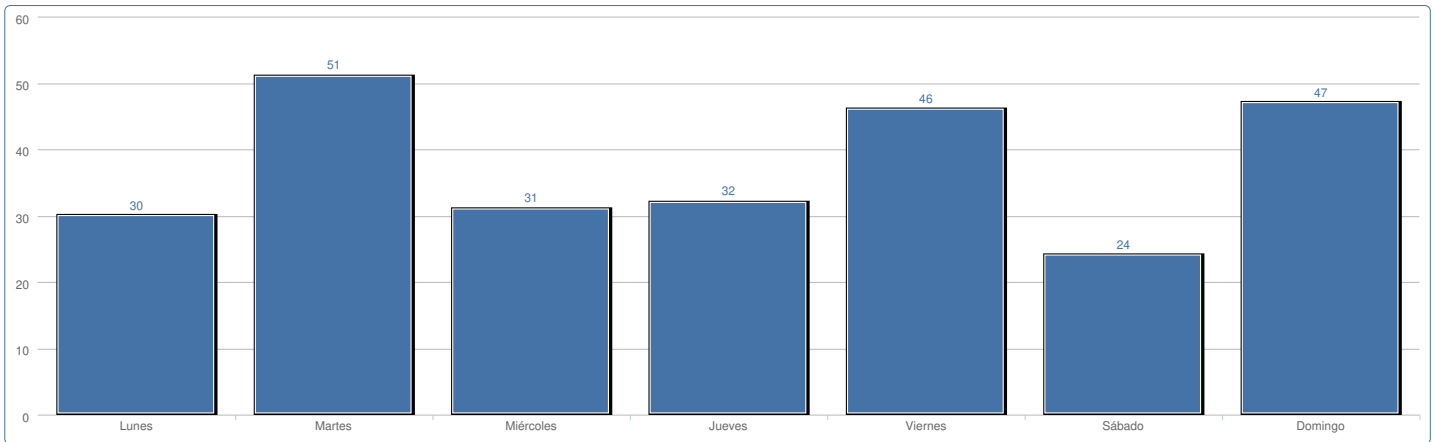

Días de la semana

Día Semana	Intervenciones
Lunes	30
Martes	51
Miércoles	31
Jueves	32
Viernes	46
Sábado	24
Domingo	47