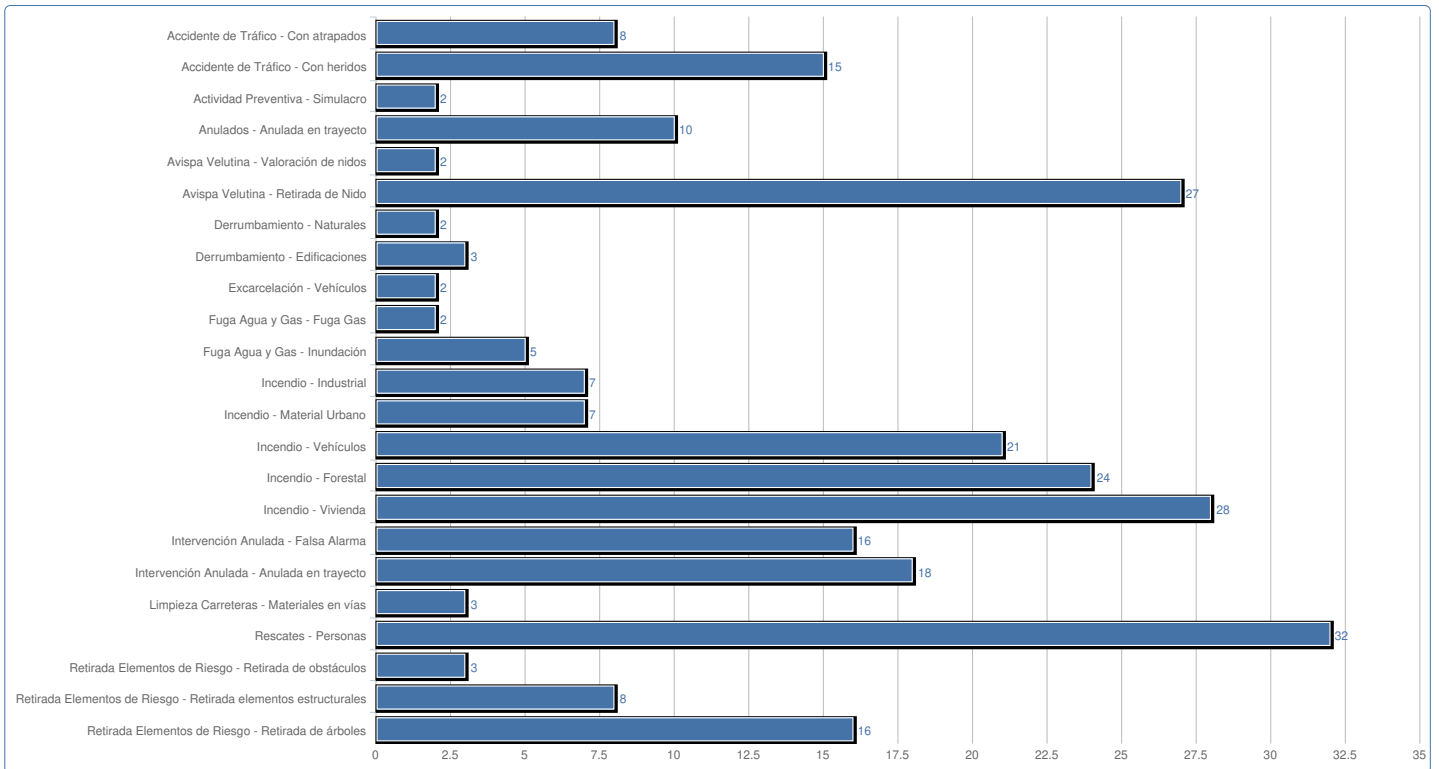

Estadísticas de intervenciones entre el 01/01/2025 y el 31/12/2025 - Sarria

Tipologías Primarias

Tipología	Intervenciones
Retirada Elementos de Riesgo	27
Rescates	32
Limpieza Carreteras	3
Intervención Anulada	34
Incendio	87
Fuga Agua y Gas	7
Excarcelación	2
Derrumbamiento	5
Avispa Velutina	29
Anulados	10
Actividad Preventiva	2
Accidente de Tráfico	23

Tipologías Secundarias

Tipología	Intervenciones
Retirada Elementos de Riesgo - Retirada de árboles	16
Retirada Elementos de Riesgo - Retirada elementos estructurales	8
Retirada Elementos de Riesgo - Retirada de obstáculos	3
Rescates - Personas	32
Limpieza Carreteras - Materiales en vías	3
Intervención Anulada - Anulada en trayecto	18
Intervención Anulada - Falsa Alarma	16
Incendio - Vivienda	28
Incendio - Forestal	24
Incendio - Vehículos	21
Incendio - Material Urbano	7
Incendio - Industrial	7
Fuga Agua y Gas - Inundación	5
Fuga Agua y Gas - Fuga Gas	2
Excarcelación - Vehículos	2
Derrumbamiento - Edificaciones	3
Derrumbamiento - Naturales	2
Avispa Velutina - Retirada de Nido	27
Avispa Velutina - Valoración de nidos	2
Anulados - Anulada en trayecto	10
Actividad Preventiva - Simulacro	2
Accidente de Tráfico - Con heridos	15
Accidente de Tráfico - Con atrapados	8

Días de la semana

Día Semana	Intervenciones
Lunes	30
Martes	51
Miércoles	31
Jueves	32
Viernes	46
Sábado	24
Domingo	47