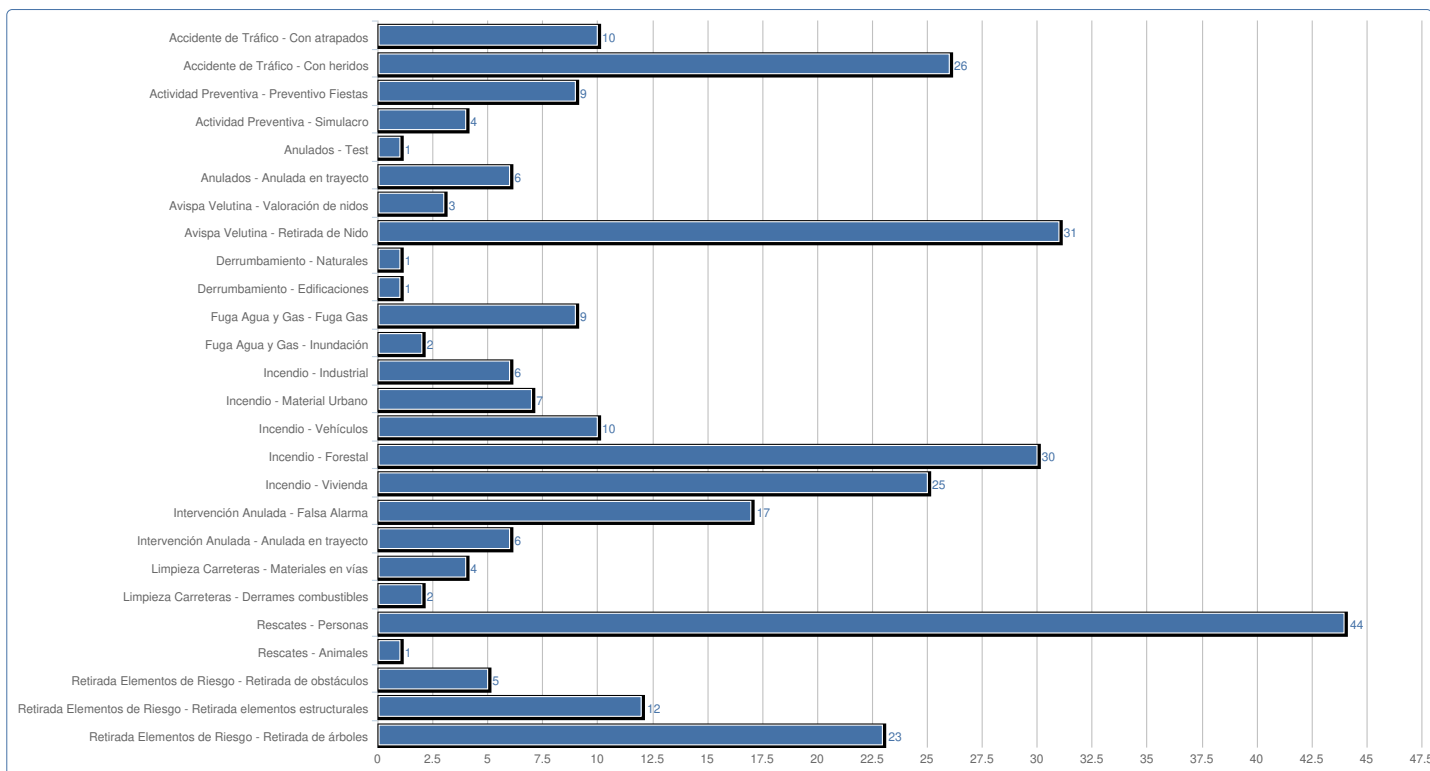

## Estadísticas de intervenciones entre el 01/01/2025 y el 31/12/2025 - Monforte

### Tipologías Primarias

Tipología	Intervenciones
Retirada Elementos de Riesgo	40
Rescates	45
Limpieza Carreteras	6
Intervención Anulada	23
Incendio	78
Fuga Agua y Gas	11
Derrumbamiento	2
Avispa Velutina	34
Anulados	7
Actividad Preventiva	13
Accidente de Tráfico	36

## Tipologías Secundarias

Tipología	Intervenciones
Retirada Elementos de Riesgo - Retirada de árboles	23
Retirada Elementos de Riesgo - Retirada elementos estructurales	12
Retirada Elementos de Riesgo - Retirada de obstáculos	5
Rescates - Animales	1
Rescates - Personas	44
Limpieza Carreteras - Derrames combustibles	2
Limpieza Carreteras - Materiales en vías	4
Intervención Anulada - Anulada en trayecto	6
Intervención Anulada - Falsa Alarma	17
Incendio - Vivienda	25
Incendio - Forestal	30
Incendio - Vehículos	10
Incendio - Material Urbano	7
Incendio - Industrial	6
Fuga Agua y Gas - Inundación	2
Fuga Agua y Gas - Fuga Gas	9
Derrumbamiento - Edificaciones	1
Derrumbamiento - Naturales	1
Avispa Velutina - Retirada de Nido	31
Avispa Velutina - Valoración de nidos	3
Anulados - Anulada en trayecto	6
Anulados - Test	1
Actividad Preventiva - Simulacro	4
Actividad Preventiva - Preventivo Fiestas	9
Accidente de Tráfico - Con heridos	26
Accidente de Tráfico - Con atrapados	10

**Días de la semana**

<b>Día Semana</b>	<b>Intervenciones</b>
Lunes	39
Martes	35
Miércoles	48
Jueves	39
Viernes	52
Sábado	47
Domingo	35