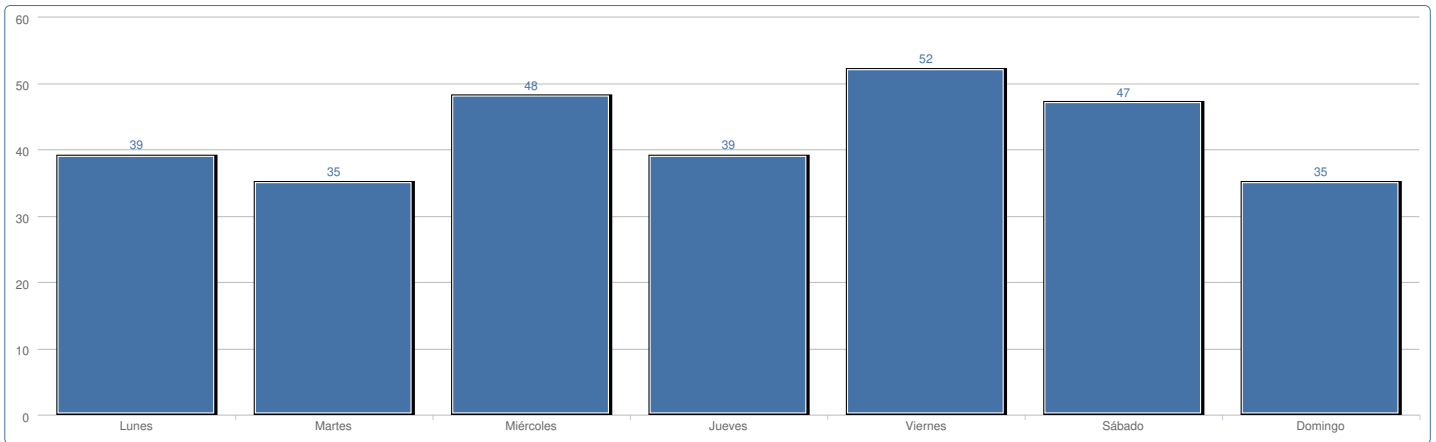

Días de la semana

Día Semana	Intervenciones
Lunes	39
Martes	35
Miércoles	48
Jueves	39
Viernes	52
Sábado	47
Domingo	35