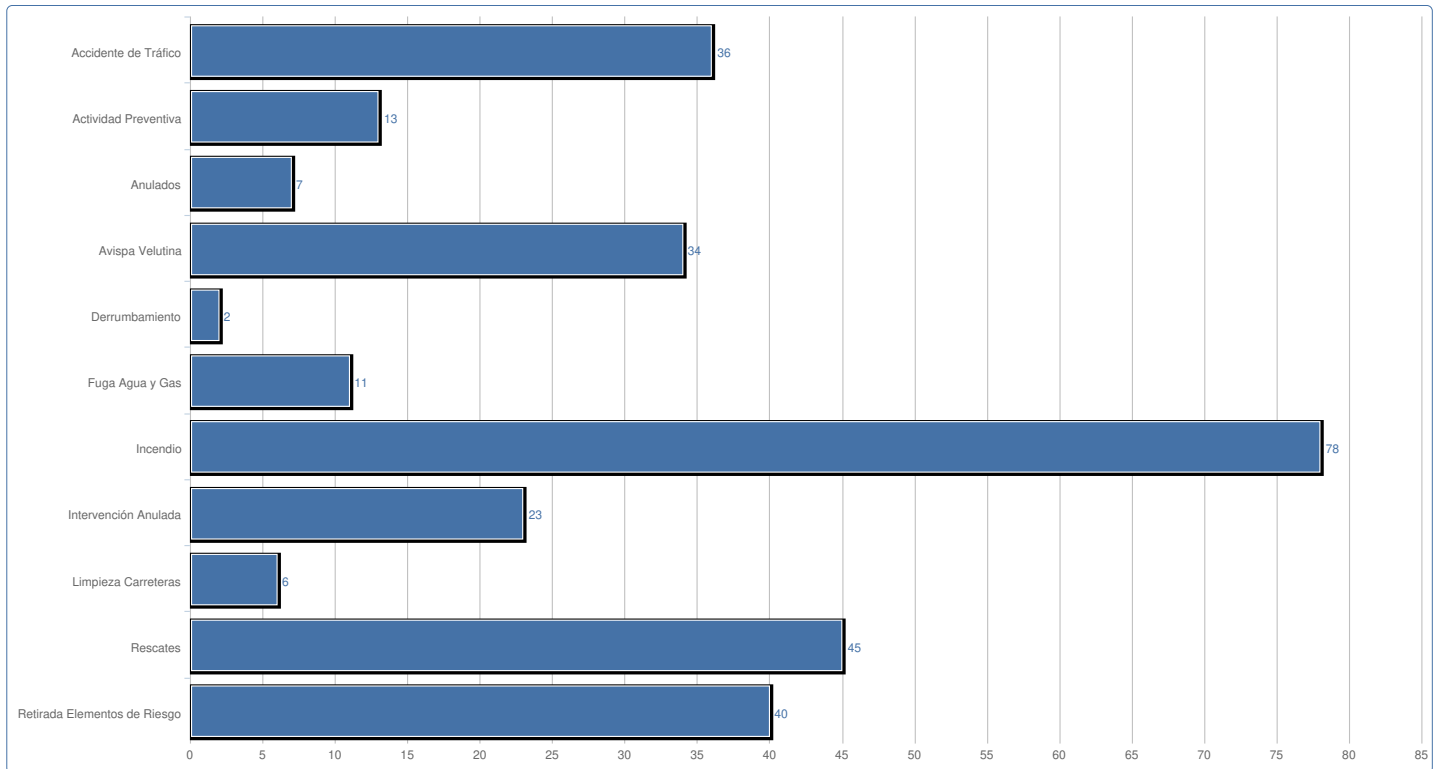

## Estadísticas de intervenciones entre el 01/01/2025 y el 31/12/2025 - Monforte

### Tipologías Primarias

Tipología	Intervenciones
Retirada Elementos de Riesgo	40
Rescates	45
Limpieza Carreteras	6
Intervención Anulada	23
Incendio	78
Fuga Agua y Gas	11
Derrumbamiento	2
Avispa Velutina	34
Anulados	7
Actividad Preventiva	13
Accidente de Tráfico	36

## Tipologías Secundarias

Tipología	Intervenciones
Retirada Elementos de Riesgo - Retirada de árboles	23
Retirada Elementos de Riesgo - Retirada elementos estructurales	12
Retirada Elementos de Riesgo - Retirada de obstáculos	5
Rescates - Animales	1
Rescates - Personas	44
Limpieza Carreteras - Derrames combustibles	2
Limpieza Carreteras - Materiales en vías	4
Intervención Anulada - Anulada en trayecto	6
Intervención Anulada - Falsa Alarma	17
Incendio - Vivienda	25
Incendio - Forestal	30
Incendio - Vehículos	10
Incendio - Material Urbano	7
Incendio - Industrial	6
Fuga Agua y Gas - Inundación	2
Fuga Agua y Gas - Fuga Gas	9
Derrumbamiento - Edificaciones	1
Derrumbamiento - Naturales	1
Avispa Velutina - Retirada de Nido	31
Avispa Velutina - Valoración de nidos	3
Anulados - Anulada en trayecto	6
Anulados - Test	1
Actividad Preventiva - Simulacro	4
Actividad Preventiva - Preventivo Fiestas	9
Accidente de Tráfico - Con heridos	26
Accidente de Tráfico - Con atrapados	10

**Días de la semana**

<b>Día Semana</b>	<b>Intervenciones</b>
Lunes	39
Martes	35
Miércoles	48
Jueves	39
Viernes	52
Sábado	47
Domingo	35